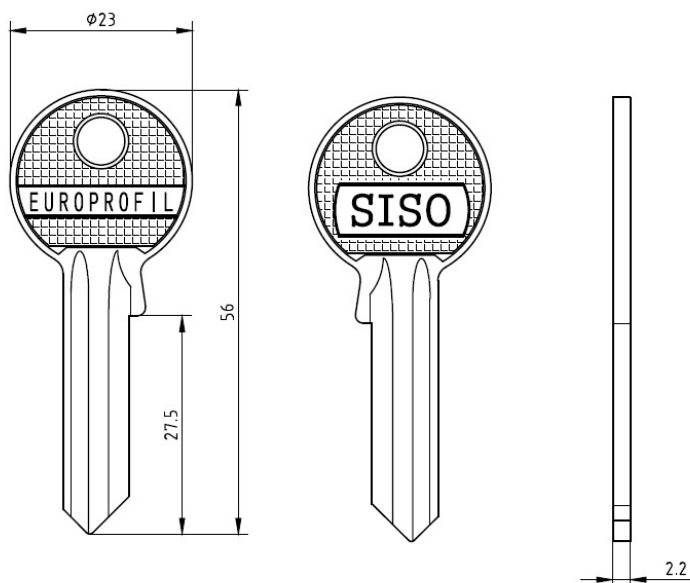

# PRODUCT SHEET

**Description:**

Master Key #M2, Yale Key Way

**Item number:**

14.60.042-0

Units	Box	Carton	HS Code	Barcode
Pcs.	3	22	8301700000	 5704866051125

**SISO A/S**

Mileparken 11  
DK-2740 Skovlunde  
Denmark  
VAT: DK 24786013